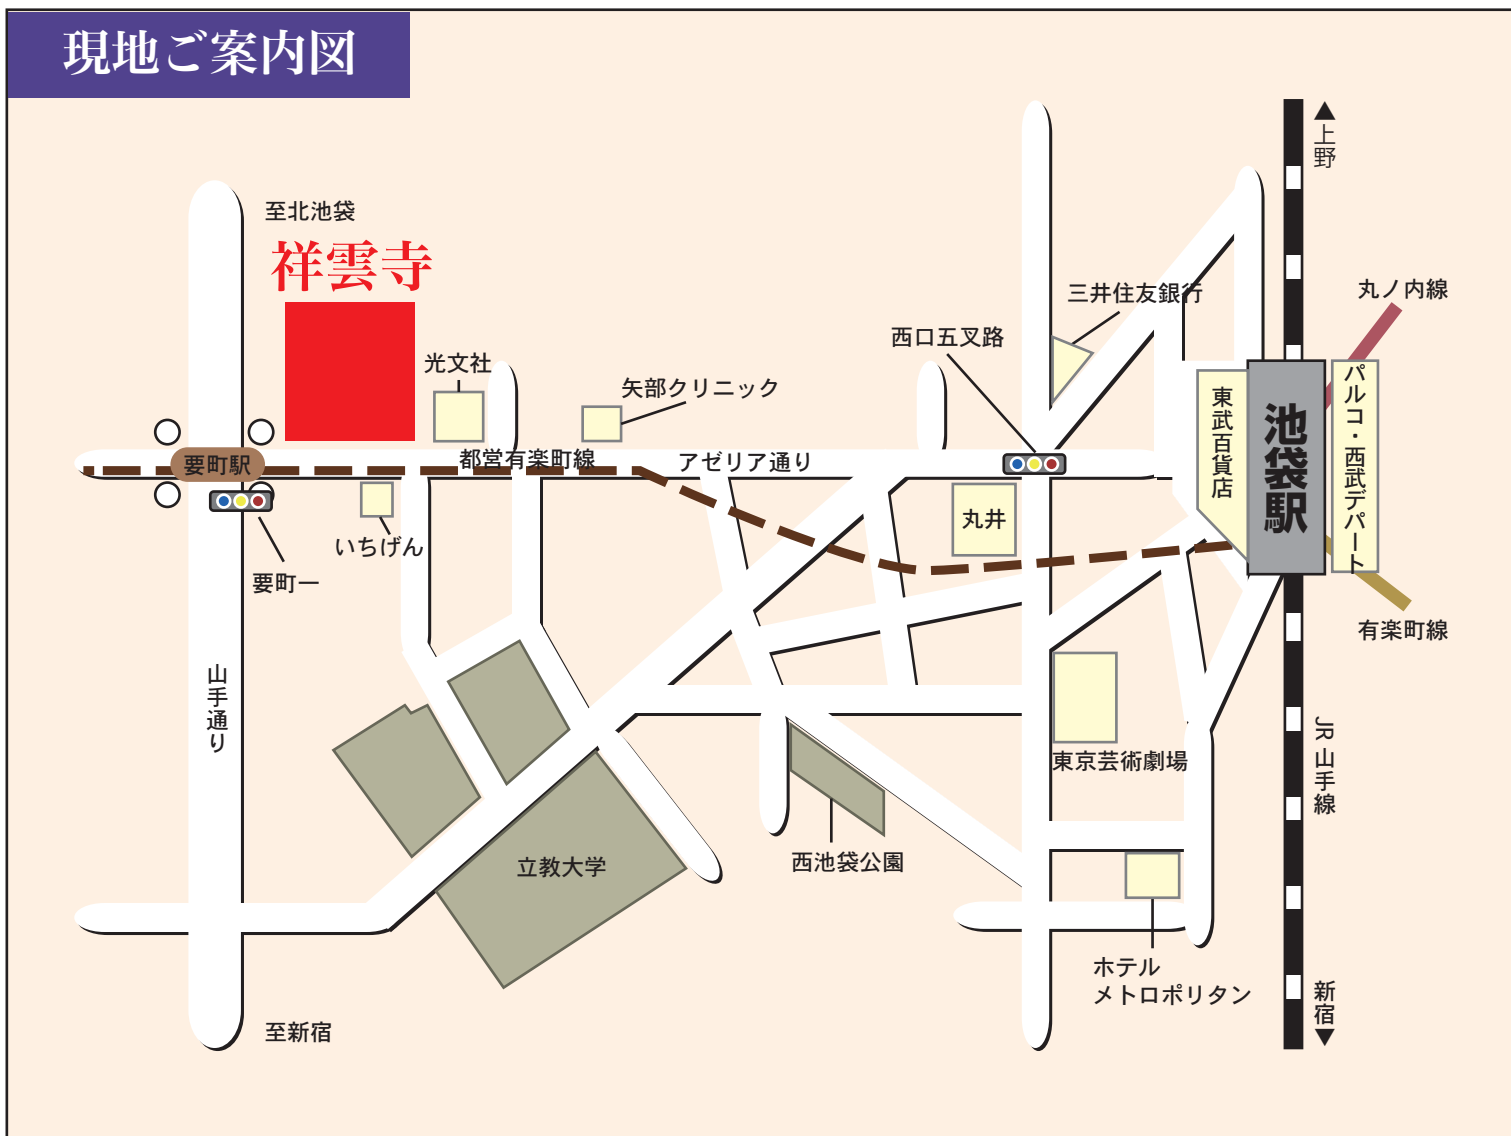

ずいほうざん
瑞鳳山
そうとうしゅう
曹洞宗

しょう うん じ
祥雲寺

新墓地区画

JR線「池袋」駅徒歩 7分

東京メトロ有楽町線「要町」駅徒歩 1分

東京メトロ副都心線「要町」駅徒歩 1分

現地ご案内図

祥雲寺墓地お問い合わせ
古月株式会社
こげつ

0120-114-592

〒108-0071 東京都港区白金台 5-22-11-310 TEL: 03-5422-7601 ホームページ: <http://koge2.jp>